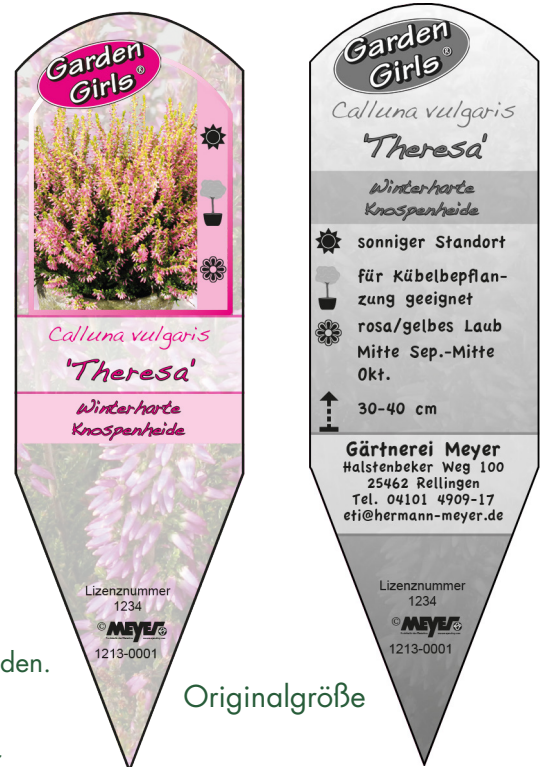

Das kleine Stecketikett mit kompakt gestaltetem Wissen, Ihrer Lizenznummer und ganz wichtig: Mit Ihrem eigenen Werbeeindruck, wenn Sie es wünschen. Zeigen Sie auf einer Fläche von 24 x 12 mm individuell die Pflanzenherkunft.

Format: 30 x 100 mm
Material: Kunststoff 500 µm
Druck: Vorderseite lichtbeständiger 4-farbiger Druck mit zusätzlichem Schutzlack
Rückseite 1-farbig, schwarz
Bund: 100 Stück

Preise

ab 14.000 Stück 49,80 EUR / 1.000 Etiketten
ab 28.000 Stück 39,80 EUR / 1.000 Etiketten
ab 42.000 Stück 37,00 EUR / 1.000 Etiketten
ab 56.000 Stück 35,60 EUR / 1.000 Etiketten

Gerne senden wir Ihnen ein individuelles Angebot für Ihre Sonderanfertigungen ab einer Mindestmenge von 14.000 Etiketten zu. Die Mindestmenge pro Sorte beträgt 250 Stück.

Folgender Firmeneindruck soll gefertigt werden:

Logos oder Entwürfe können Sie uns per Email an eti@hermann-meyer.de senden.

TIPP: Über 5.000 Artikel aus dem gesamten Meyer-Sortiment finden Sie unter www.meyer-shop.com

HERMANN MEYER KG
25462 RELLINGEN
Halstenbeker Weg 100
Fon +49 (0) 41 01 - 49 09 53
Fax +49 (0) 41 01 - 49 09 39
eti@hermann-meyer.de

Jetzt bestellen!

Kunden-Nr:	_____	Ansprechpartner:	_____
Anschrift:	_____ _____ _____	Lizenznummer:	_____
		Telefon:	_____
		E-Mail:	_____
		Wunsch-Liefertermin:	_____
Datum/Unterschrift:	_____